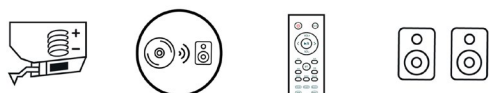

Gira-Discos com Colunas Ativas e telecomando

- Saída Bluetooth: Para ouvir os discos em colunas ou auscultadores Bluetooth;
- Line Out: RCA ou Pre-phono;
- Cabeça MM: Audio Technica AT3600L com agulha AT91;
- Construção: Braço em alumínio;
- RMP: 33/45 com velocidade ajustável;
- Colunas: Com ligação RCA, Ótico, Coax Digital, USB e Bluetooth;
- Potência: 50W RMS, 45Hz-20KHz, <1% THD.

PVPR	299,99 €
P. TABELA	243,89 €
Acabamento	EAN
Preto	5060666504880

PVP	299,99 €
P. Tabela	243,89 €
5060666504897	

Analog System 7

Gira-Discos com Colunas Ativas e telecomando

- Saída Bluetooth: Para ouvir os discos em colunas ou auscultadores Bluetooth;
- Line Out: RCA ou Pre-phono e Bluetooth;
- Cabeça MM: Audio Technica com agulha VM95C;
- Construção: Braço em alumínio;
- RMP: 33/45 com velocidade ajustável;
- Colunas: Com ligação RCA, Ótico, Coax Digital, USB e Bluetooth;
- Potência: 120W RMS, Bi-Amplificadas, Bi-Wired, 35Hz – 20KHz, <1% THD.