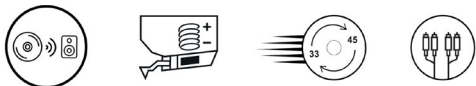

- **Saída Bluetooth:** Para ouvir os discos em colunas ou auscultadores Bluetooth;
- **Entrada Bluetooth:** Para ouvir música do teu telefone nas colunas integradas;
- **Colunas Estéreo:** Integradas no Gira-Discos;
- **Construção:** Caixa de madeira sólida, braço em alumínio e prato em metal;
- **Cabeça MM:** Audio Technica AT3600L;
- **RMP:** 33/45/78 com velocidade ajustável.

PVPR	299,99 €
P. TABELA	243,89 €
Acabamento	EAN
Preto	5060666504668

PVP	299,99 €
P. Tabela	243,89 €
	5060666504675

Analog 5

Gira-Discos

- **Saída Bluetooth:** Para ouvir os discos em colunas ou auscultadores Bluetooth;
- **Line Out:** RCA ou Pre-phono;
- **Cabeça MM:** AT3600L com agulha AT91;
- **Construção:** Braço em alumínio;
- **RMP:** 33/45 com velocidade ajustável.