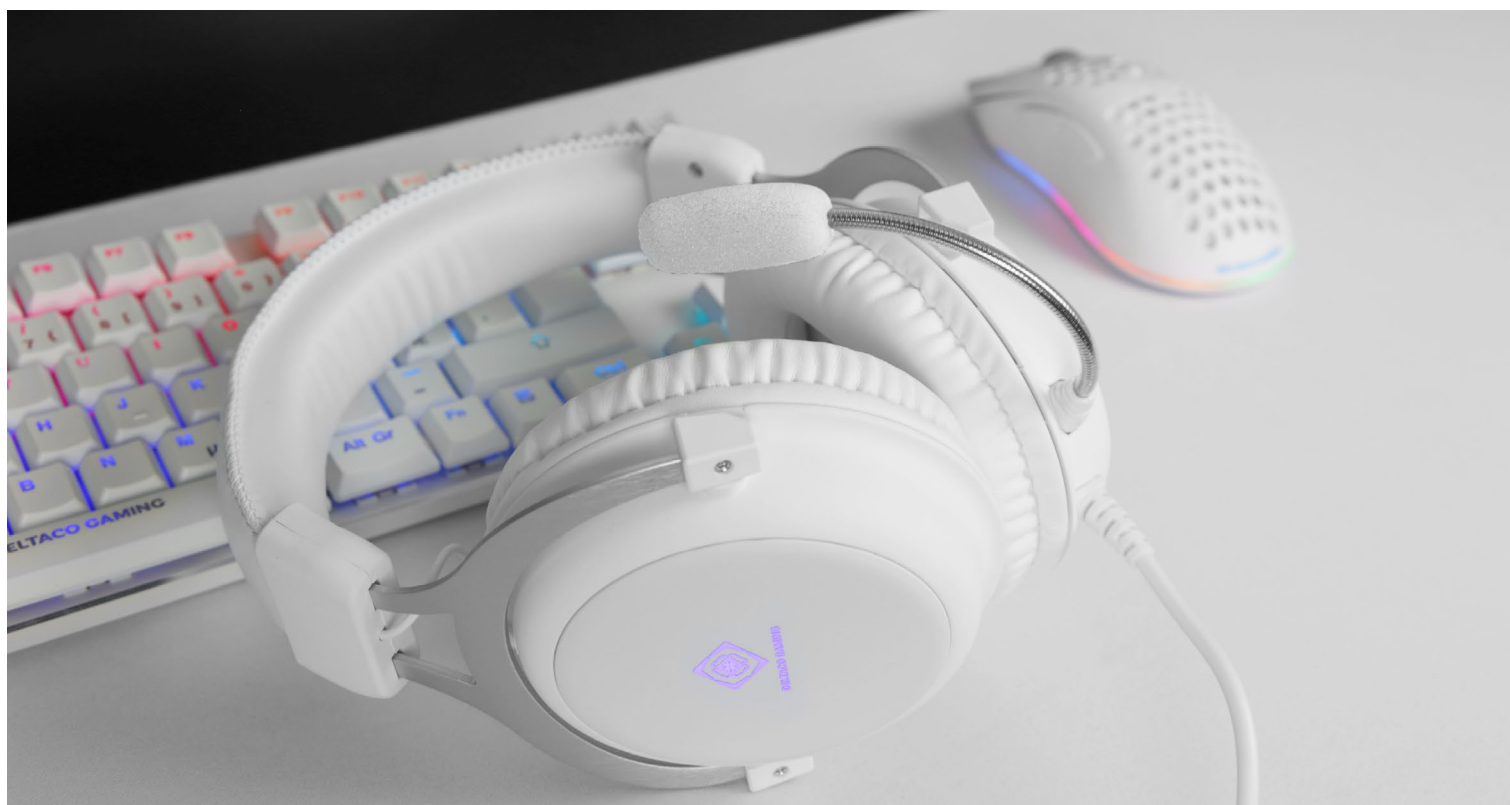

PVPR	13,99 €
P. TABELA	11,37 €

Acabamento	EAN
Branco	7333048049209
SKU	GAM-071-W