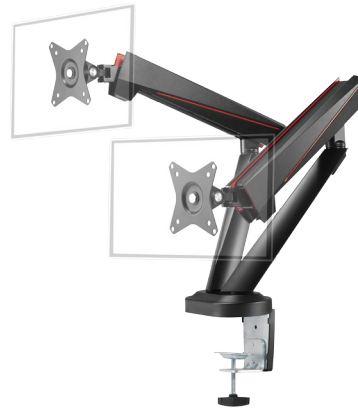

PVPR 249,99 €
P. TABELA 203,24 €

Acabamento EAN
Preto 7333048056566
SKU GAM-135

Suporte de Mesa Single Monitor c/ RGB | GAM-134

- Design de braço ajustável com RGB integrado
- Sincronização de LEDs RGB com controlo remoto
- Adapta-se a monitores curvos
- Gestão de cabos integrada
- Ajustes de inclinação: 40°, rotação: 180° e panorâmico: 90°
- Tamanho de ecrã recomendado de 43,2 até 81,3 cm
- Interface de montagem VESA 100 x 100 mm, 75 x 75 mm
- Dimensões: A 62,2 x L 11,7 x P 57,5 cm
- Carga máxima: 9 kg

PVPR 149,99 €
P. TABELA 121,94 €

Acabamento EAN
Preto 7333048056559
SKU GAM-134

Suporte de Mesa Dual Monitor | GAM-102

- Design de braço ajustável
- Gestão de cabos integrada
- Ajustes de inclinação 40° e rotação 90°
- Tamanho de ecrã recomendado de 43,2 até 81,3 cm
- Extensão do braço até 480mm
- Interface de montagem VESA 100 x 100 mm, 75 x 75 mm
- Dimensões: A 300 x L 400 x 344 cm
- Carga máxima: 8 kg por braço / 16 kg no total