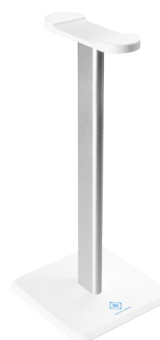

WHITE Line - Suportes de Auscultador

Suporte para Auscultadores | GAM-071-W

- Adapta-se aos auscultadores (altura máxima de 220mm)
- Instalação rápida e fácil.
- Superfície antiderrapante
- Pés de borracha incluídos
- Material Alumínio
- Dimensões: A 23 x L 10.5 cm
- Peso: 106g