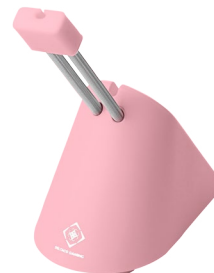

PVPR 14,99 €
P. TABELA 12,19 €

Acabamento **EAN**
Rosa 7333048058638
SKU GAM-044-P