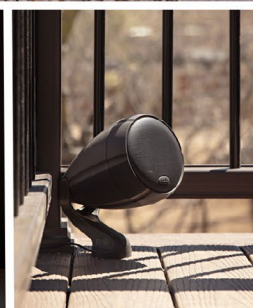

PVPR 549,00 €

 P. TABELA 446,34 €
/PAR

Acabamento/EAN

Preto	0747192132125
Branco	0747192132132
Walnut	0747192133979

polk

Colunas de Instalação

ATRIUM 4 | COLUNA DE EXTERIOR 2 VIAS BASS-REFLEX

- UNIDADES: TWEETER 20MM E MÉDIO/GRAVE DE 114MM
- POTÊNCIA RECOMENDADA: 10 – 80W
- RESPOSTA DE FREQUÊNCIA: 75Hz A 25kHz
- IMPEDÂNCIA: 8 OHMS
- SENSIBILIDADE: 89dB
- SUPORTE AJUSTÁVEL EM 180°
- DIMENSÕES: L 144 x A 219 x P 169MM | Peso 1,6Kg