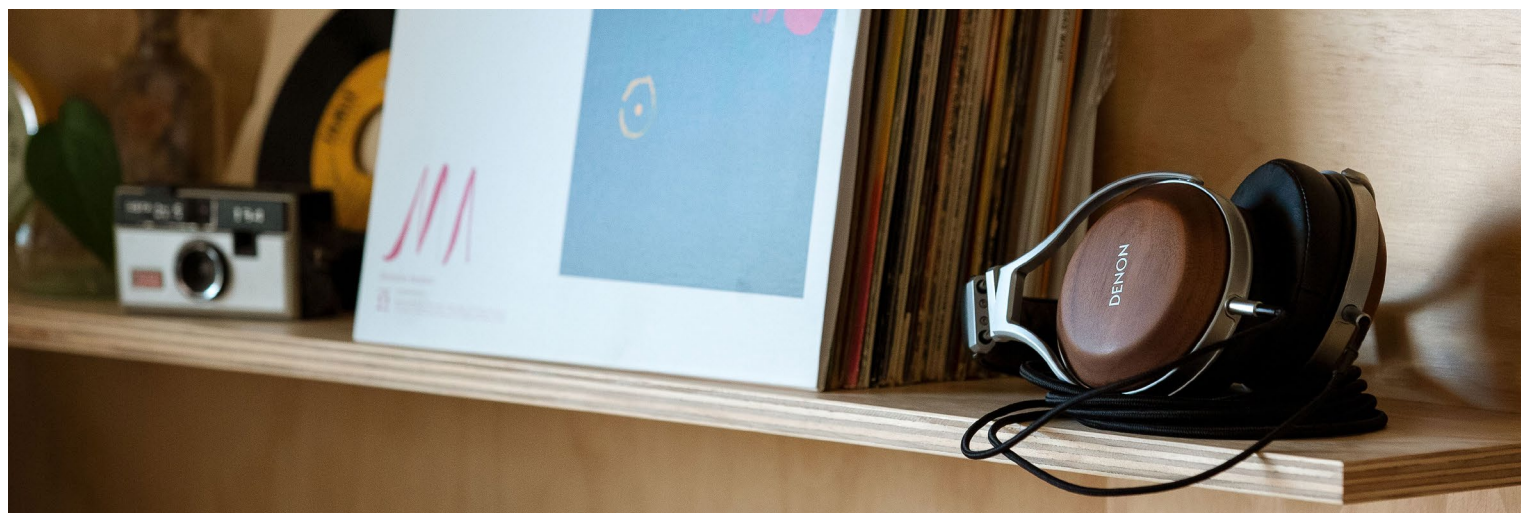

AH-D5200 | AUSCULTADORES CIRCUM-AURAI DE REFERÊNCIA

- Unidade de 50mm em Nano fibras/papel com Free Edge
- Campânulas em Madeira de Zebrano
- Almofadas em espuma de memória
- Bandolete em metal, revestida a pele de alta qualidade
- Frequência de resposta 5 – 40.000Hz
- Impedância 24 ohm
- Cabo destacável, em cobre OFC de 7N de pureza, com 3 metros
- Ficha 3.5mm (adaptador 6.3mm incluído)
- App Denon Travel
- Peso 385g

PVPR 499,00 €

P. TABELA 405,69 €
/UN

Acabamento/EAN

Zebrano 4951035064627

AH-D7200 | AUSCULTADORES CIRCUM-AURAI DE REFERÊNCIA

- Unidade de 50mm em Nano fibras/papel com Free Edge
- Campânulas em Madeira de Nogueira
- Almofadas em espuma de memória
- Bandolete em metal, revestida no exterior a pele de carneiro genuína e no interior a couro sintético
- Frequência de resposta 5 – 55.000Hz
- Impedância 25 ohm
- Cabo destacável, em cobre OFC de 7N de pureza, com 3 metros
- Ficha 6.3 mm
- App Denon Travel
- Peso 385g

PVPR 699,00 €

P. TABELA 568,29 €
/UN

Acabamento/EAN

Nogueira 4951035059357

AH-D9200 | AUSCULTADORES CIRCUM-AURAI DE REFERÊNCIA

- Unidade de 50mm em Nano fibras/papel com Free Edge
- Campânulas em Bambu
- Almofadas em espuma de memória
- Bandolete em metal, revestida a couro genuíno
- Frequência de resposta 5 – 56.000Hz
- Impedância 24 ohm
- Dois cabos destacáveis em Cobre OFC de 7N de pureza, um de 3m com ficha 6.3mm e outro de 1.3m com ficha 3.5mm
- App Denon Travel
- Peso 385g

PVPR 1.499,00 €

P. TABELA 1.218,70 €
/UN

Acabamento/EAN

Bambu 0883795004657